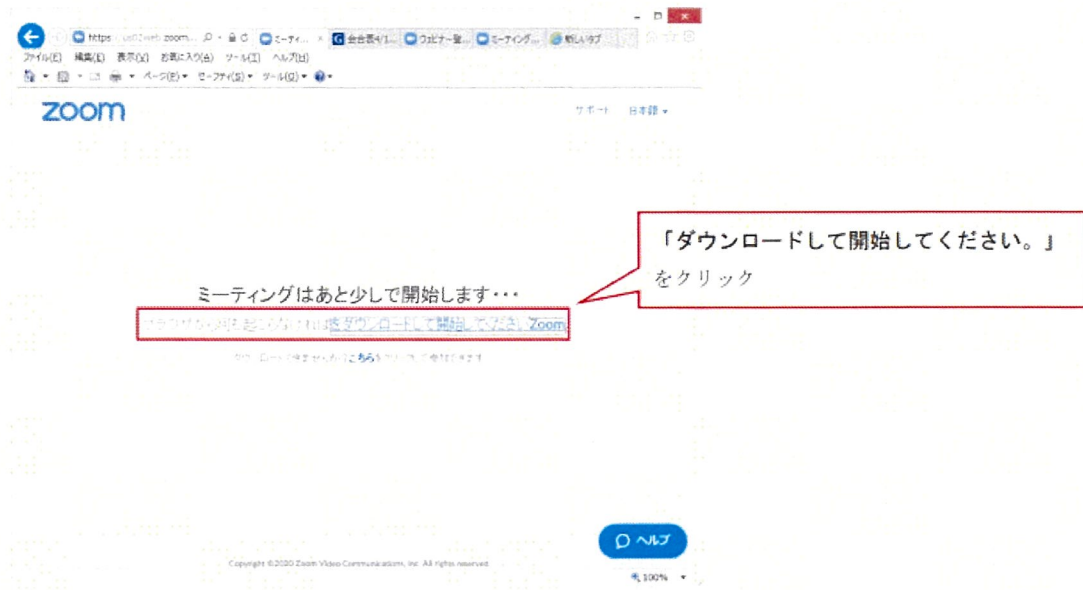

図 3 zoom ソフトウェアの起動ボタン画面 (赤で囲われた部分をクリック)

参加方法に関する説明は以上です。

会議の開始前に登録を行った場合について：

会議の開始前に視聴 URL をクリックすると登録はできますが、
下記の画面が表示されます。

登録したメールアドレスに、後日参加の URL が届きますので、
当日そのアドレスをクリックして頂ければ、必要な情報は入力せずに、
参加することが可能です。届かない場合は、大変お手数をおかけしますが、
迷惑メールフォルダをご確認いただくか、再度メールアドレスをご確認の上、
最初からご入力いただければ幸いです。

日時：2021年3月13日 02:00 PM 大阪、札幌、東京

PC、Mac、iPad、iPhone、Androidデバイスから参加できます：

[ここをクリックして参加](#)

注：このリンクは他の人と共有できません。あなた専用です。

パスコード：990920

[カレンダーに追加](#) [Googleカレンダーに追加](#) [Yahooカレンダーに追加](#)

「ここをクリックして参加」をクリック頂きますと接続が開始されます。接続開始は13:30を予定しております。
※接続時は「ページが開けません。アドレスが無効です」等が表示された場合は「OK」で閉じていただき、zoomアプリをダウンロードしてから再度接続してください。

1

② 上記メールが確認できない場合は、以下 URL にアクセス頂きまして、ウェビナー登録画面から必要事項入力により、接続ください。

https://us02web.zoom.us/webinar/register/WN_DfEuwLb2QF-6dL90sMnaJw

【お願い事項】

セミナー受講に際し、音声（音声が小さいとお感じの場合）があるかも知れませんが、会場側の音声ボリュームは最大であるため、音量調節ができません。皆様方の環境下で「パソコン音量を最大に頂く」、あるいは「イヤホンをご利用頂く」等にてご対応をお願い致します。