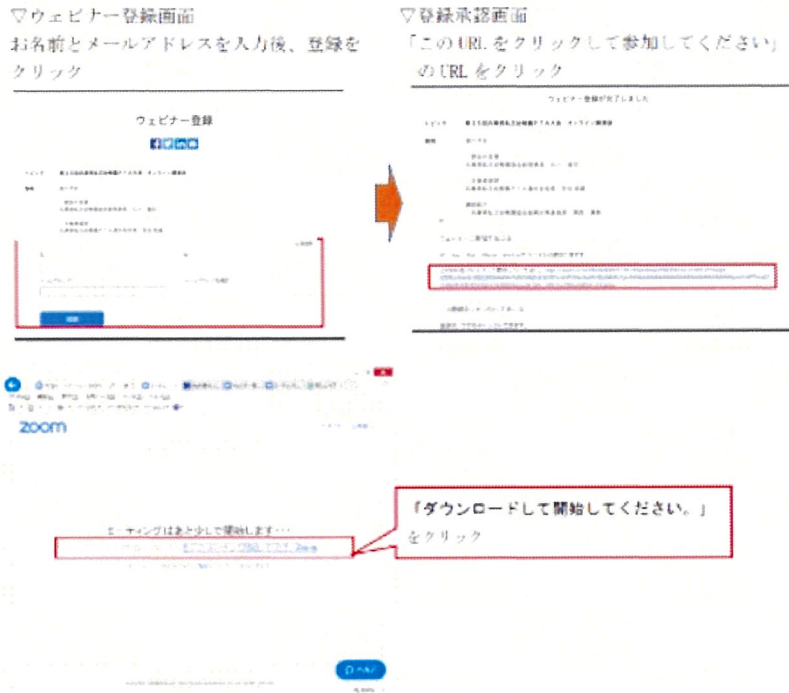

図 3 zoom ソフトウェアの起動ボタン画面 (赤で囲われた部分をクリック)

参加方法に関する説明は以上です。

会議の開始前に登録を行った場合について：

会議の開始前に視聴 URL をクリックすると登録はできますが、
下記の画面が表示されます。

登録したメールアドレスに、後日参加の URL が届きますので、
当日そのアドレスをクリックして頂ければ、必要な情報は入力せずに、
参加することが可能です。届かない場合は、大変お手数をおかけしますが、
迷惑メールフォルダをご確認いただくか、再度メールアドレスをご確認の上、
最初からご入力いただければ幸いです。

図4 会議の開始前にリンクをクリックしたときの画面

第35回兵庫県私立幼稚園PTA大会
Zoom ウェビナーの接続について

- ① 事前登録後に以下のようなメールが送信されておりますので、ご利用メールソフトの受診トレイをご確認ください。

「件名：第35回兵庫県私立幼稚園PTA大会 オンライン講演会確認」

「第35回兵庫県私立幼稚園PTA大会 オンライン講演会」のご登録ありがとうございました。

ご質問はこちらにご連絡ください：marketingessentials0808@gmail.com

日時：2021年3月13日 02:00 PM 大阪、札幌、東京

PC、Mac、iPad、iPhone、Androidデバイスから参加できます：

[ここをクリックして参加](#)

注：このリンクは他の人と共有できません。あなた専用です。

パスコード：990920

[カレンダーに追加](#) [Googleカレンダーに追加](#) [Yahooカレンダーに追加](#)

「ここをクリックして参加」をクリック頂きますと接続が開始されます。接続開始は13:30を予定しております。
※接続時は「ページが開けません。アドレスが無効です」等が表示された場合は「OK」で閉じていただき、zoomアプリをダウンロードしてから再度接続してください。

1

② 上記メールが確認できない場合は、以下 URL にアクセス頂きまして、ウェビナー登録画面から必要事項入力により、接続ください。

https://us02web.zoom.us/webinar/register/WN_DfEuwLb2QF-6dL90sMnaJw

【お願い事項】

セミナー受講に際し、音声（音声が小さいとお感じの場合）があるかも知れませんが、会場側の音声ボリュームは最大であるため、音量調節ができません。皆様方の環境下で「パソコン音量を最大に頂く」、あるいは「イヤホンをご利用頂く」等にてご対応をお願い致します。